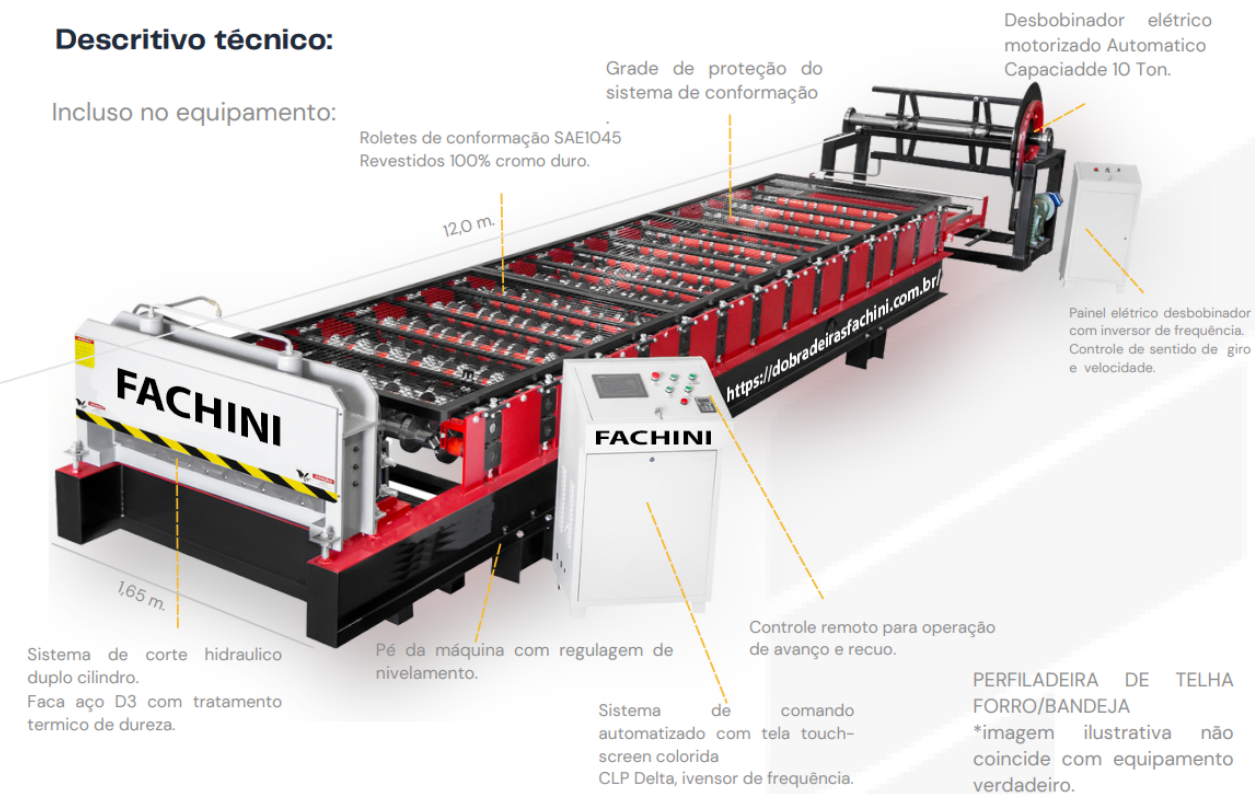

ENDEREÇO:

Rua Princesa Mafalda,447
Lote 1776 Quadra82 Barracão O2
Floresta - Joinvile -Sc

CONTATO:

Telefone: (45) 3219-9900

Descritivo técnico:

Incluso no equipamento:

Características:

Velocidade de produção: até 15,0 metros/ min.;
Espessura de trabalho: 0,35 à 0,75 mm;
Capacidade do desbobinador: 10,0 ton;
Dimensões instalada: 12,0 m. comprimento x 1,65 m. largura x 1,6 m. altura;
Tensão: 380V - 3F;

Perfil produzido: